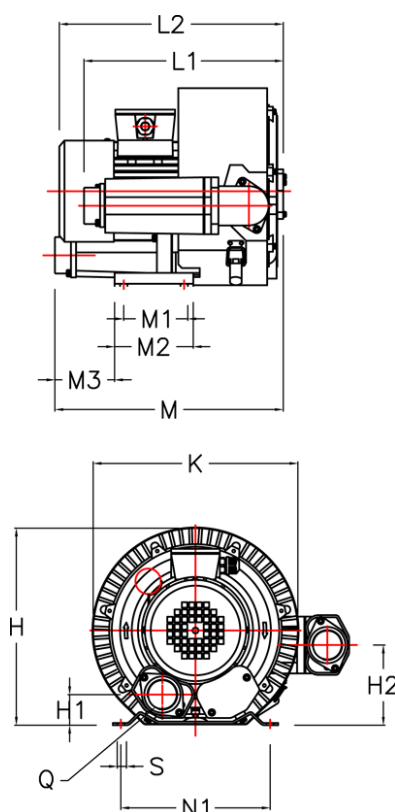

Varenummer: 2761831075021
 Beskrivelse: KLEEblower KB8310 7,5/8,6 kW
 3x400/690V 50/60Hz Dobbeltkammer

Mål

H = 567	M2 = 315
H1 = 96	M3 = 175
H2 = 199	N1 = 365
K = 486	Q = 2-PF 2 1/2" (NPT 2 1/2")
L1 = 497.5	S = 4 x Ø15
L2 = 623	Støjniveau dB 50/60Hz = 76/81
M = 618	
M1 = 280	